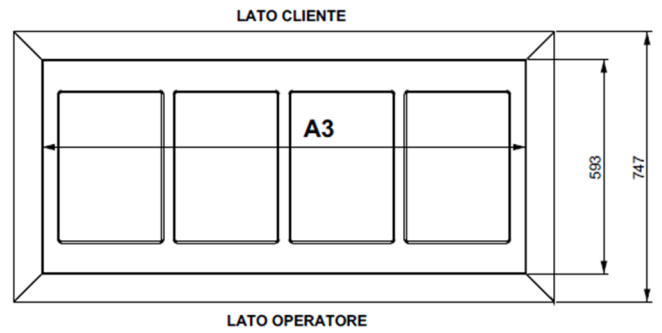

	A1	A2	A3	DIMENSIONI CONSIGLIATE SCASSO (CON ALZATA) P x L
2/1	846	655	691	570 x 810
3/1	1171	980	1016	570 x 1135
4/1	1496	1305	1341	570 x 1460
5/1	1821	1630	1666	570 x 1785

DROP-IN	L X P mm	D1 mm	D2 mm
DROP-IN 2 PC	810 X 570	161	88
DROP-IN 3 PC	1135 X 570	161	88
DROP-IN 4 PC	1460 X 570	161	96
DROP-IN 5 PC	1785 X 570	161	96